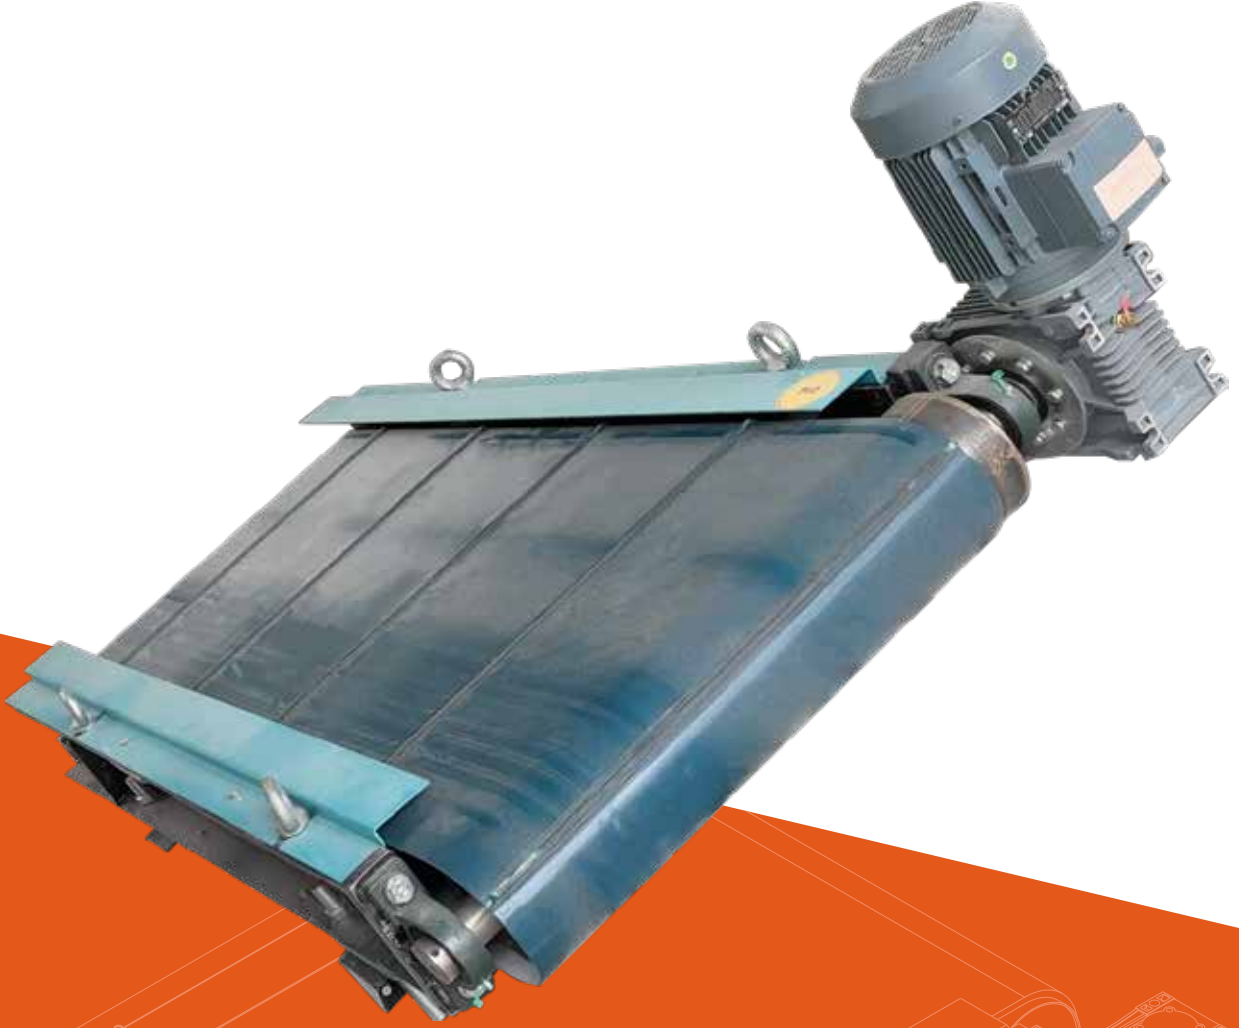

TOPRAKÇILAR

HAKKIMIZDA

ABOUT US

TR

Toprakçılar Makina, 1985'ten beri bulgur, yem ve pelet sektöründe öncü bir kuruluş olup, yenilikçiliği mühendislik uzmanlığıyla harmanlamaktadır. 10.000 m² açık ve 4.000 m² kapalı alana yayılmış olan firmamız, titiz üretime ve sarsılmaz kalite standartlarına kendini adanmıştır. Toprakçılar Makina olarak, makinelerden daha fazlasını sunuyoruz; ürettiğimiz her makineyle bulgur üretiminin geleceğini şekillendirme ve sektöre kalıcı katkılarda bulunma taahhüdünde bulunuyoruz. Mirasımız yalnızca ürünlerimizle değil, aynı zamanda sağladığımız operasyonel verimlilikle de tanımlanmaktadır. Toprakçılar ailesinin bir parçası olarak, yenilikçiliğe ve liderliğe olan bağlılığımız, tekliflerimizin her noktasında açıkça görülmektedir.

MANYETİK SEPERATÖR

MAGNETIC SEPARATOR

TEKNİK ÇİZİM VE ÖZELLİKLER

TECHNICAL DRAWING AND FEATURES

MODEL MODEL	MOTOR GÜCÜ MOTOR POWER	BANT TİPİ BELT TYPE	BANT ÖLÇÜSÜ BELT SIZE	M-L-H
TM-MS11	1,1kW	PVC Bant PVC Belt	1500 ^{mm} x900 ^{mm}	M: 1100 ^{mm} L: 1700 ^{mm} H: 200 ^{mm}

TR

Manyetik separatör, demir ve çelik gibi ferromanyetik malzemeleri ayırtmak için kullanılan bir makinedir. Bu makine manyetik alan kullanarak ürün akışından metalik kirleticileri ortadan kaldırmak için kullanılır. Gıda işleme, madencilik, kimyasal üretim ve geri dönüşüm gibi endüstrilerde yaygın olarak kullanılmaktadır. Manyetik separatörler, ekipman hasarını önleyerek ve ürün kontaminasyon riskini azaltarak operasyonel güvenliği ve ürün bütünlüğünü iyileştirir.

EN

A magnetic separator is employed to eliminate metallic contaminants from product streams by utilizing a magnetic field to extract ferromagnetic materials, such as iron and steel. It is widely implemented across industries including food processing, mining, chemical production, and recycling. Magnetic separators improve operational safety and product integrity by preventing equipment damage and reducing the risk of product contamination.