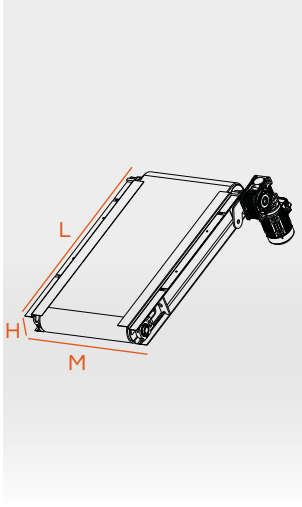

MANYETİK SEPERATÖR

MAGNETIC SEPARATOR

TEKNİK ÇİZİM VE ÖZELLİKLER

TECHNICAL DRAWING AND FEATURES

MODEL MODEL	MOTOR GÜCÜ MOTOR POWER	BANT TİPİ BELT TYPE	BANT ÖLÇÜSÜ BELT SIZE	M-L-H
TM-MS11	1,1kW	PVC Bant PVC Belt	1500 ^{mm} x900 ^{mm}	M: 1100 ^{mm} L: 1700 ^{mm} H: 200 ^{mm}