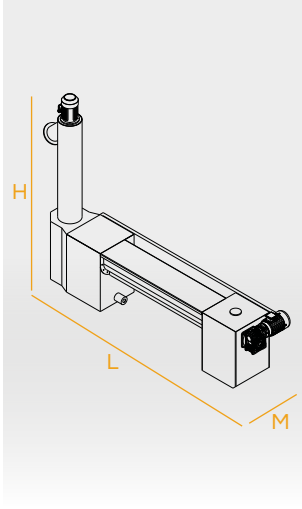

MODEL MODEL	MOTOR GÜCÜ MOTOR POWER	KURUTMA TİPİ DRYING TYPE	GÖVDE YAPISI BODY STRUCTURE	KAPASİTE CAPACITY	M-L-H
TM-HBYS	Yıkama (Washing):1,1kW Kurutma (Drying):2,2kW	Helezonlu Screw conveyor	Krom CR-NI	2500Kg/h	M: 600 ^{mm} L: 3500 ^{mm} H: 2000 ^{mm}