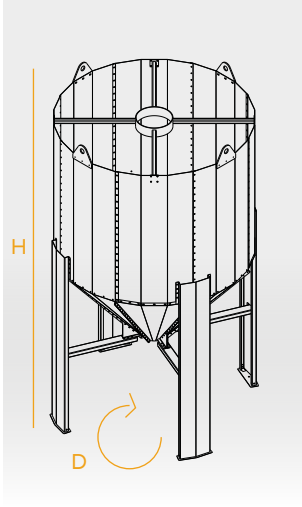

# TEKNİK ÇİZİM VE ÖZELLİKLER

## TECHNICAL DRAWING AND FEATURES

www.toprakcilarmakina.com

MODEL MODEL	GÖVDE YAPISI BODY STRUCTURE	ROTOFLOW	KAPASİTE CAPACITY	D-H
TM-SS3	Krom-CR-NI / Sac-Sheet metal / Galvaniz-Galvanized	Yok N/A	2,5m <sup>3</sup>	D: 1400 <sup>mm</sup> H: 3000 <sup>mm</sup>
TM-SS24	Krom-CR-NI / Sac-Sheet metal / Galvaniz-Galvanized	Yok N/A	24m <sup>3</sup>	D: 2200 <sup>mm</sup> H: 3600 <sup>mm</sup>
TM-SS24R	Krom-CR-NI / Sac-Sheet metal / Galvaniz-Galvanized	Var Available	24m <sup>3</sup>	D: 2200 <sup>mm</sup> H: 3600 <sup>mm</sup>