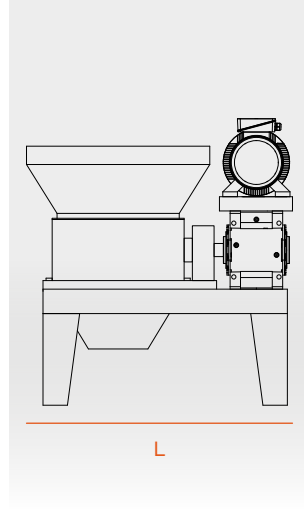

PELET SHREDDER

WOOD SHREDDER

TEKNİK ÇİZİM VE ÖZELLİKLER

TECHNICAL DRAWING AND FEATURES

www.toprakcilarmakina.com

MODEL MODEL	MOTOR GÜCÜ MOTOR POWER	ÇİĞNEME AĞZI INTAKE HOPPER	BIÇAK ÇAPI CUTTER DIAMETER	KAPASİTE CAPACITY	M-L-H
TM-PSK10	55kW	800 ^{mm} x1000 ^{mm}	ø320 ^{mm}	1000-2000Kg/h	M: 1450^{mm} L: 1600^{mm} H: 2350^{mm}
TM-PSK12	2x37kW	800 ^{mm} x1200 ^{mm}	ø320 ^{mm}	2000-4000Kg/h	M: 1450^{mm} L: 1800^{mm} H: 2350^{mm}
TM-PSK15	2x55kW	800 ^{mm} x1500 ^{mm}	ø450 ^{mm}	4000-7000Kg/h	M: 1450^{mm} L: 2000^{mm} H: 2350^{mm}

TR

Shredder makinası, ahşap, plastik ve metal gibi malzemeleri dönen metal bıçaklarla daha küçük boyutlara ayıran bir makinedir. Toprakçılar Makina tarafından tasarlanıp üretilen shredder makinası, çift rotor özelliğine sahiptir. Parçalanacak malzemenin sertliği ve boyutuna göre uygun bıçak malzemesi ve yüzey şekli belirlenir ve tasarlanır. Redüktör ile uygun hızda çalışan, özel alaşımli çelikten üretilen bıçaklar, uzun ömürlü kullanım sağlar.