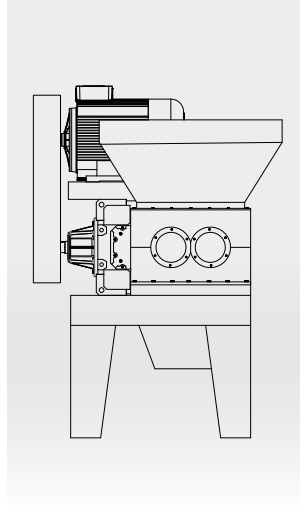

PELET SHREDDER

WOOD SHREDDER

TEKNİK ÇİZİM VE ÖZELLİKLER

TECHNICAL DRAWING AND FEATURES

www.toprakcilarmakina.com

MODEL MODEL	MOTOR GÜCÜ MOTOR POWER	ÇİĞNEME AĞZI INTAKE HOPPER	BIÇAK ÇAPI CUTTER DIAMETER	KAPASİTE CAPACITY	M-L-H
TM-PSK10	55kW	800 ^{mm} x1000 ^{mm}	ø320 ^{mm}	1000-2000Kg/h	M: 1450^{mm} L: 1600^{mm} H: 2350^{mm}
TM-PSK12	2x37kW	800 ^{mm} x1200 ^{mm}	ø320 ^{mm}	2000-4000Kg/h	M: 1450^{mm} L: 1800^{mm} H: 2350^{mm}
TM-PSK15	2x55kW	800 ^{mm} x1500 ^{mm}	ø450 ^{mm}	4000-7000Kg/h	M: 1450^{mm} L: 2000^{mm} H: 2350^{mm}

TR

Shredder makinası, ahşap, plastik ve metal gibi malzemeleri dönen metal bıçaklarla daha küçük boyutlara ayıran bir makinedir. Toprakçılar Makina tarafından tasarlanıp üretilen shredder makinası, çift rotor özelliğine sahiptir. Parçalanacak malzemenin sertliği ve boyutuna göre uygun bıçak malzemesi ve yüzey şekli belirlenir ve tasarlanır. Redüktör ile uygun hızda çalışan, özel alaşımli çelikten üretilen bıçaklar, uzun ömürlü kullanım sağlar.

EN

Wood Shredder is a machine that separates materials such as wood, plastic and metal into smaller sizes with rotating metal blades. Designed and manufactured by Toprakçılar Makina, the shredder machine has a double rotor feature. The appropriate blade material and surface shape are determined and designed according to the hardness and size of the material to be shredded. Blades made of special alloy steel, operating at the appropriate speed with the reducer, provide long-lasting use.