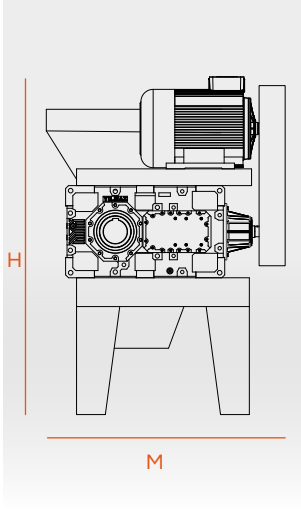

PELET SHREDDER

WOOD SHREDDER

TEKNİK ÇİZİM VE ÖZELLİKLER

TECHNICAL DRAWING AND FEATURES

www.toprakcilarmakina.com

MODEL MODEL	MOTOR GÜCÜ MOTOR POWER	ÇİĞNEME AĞZI INTAKE HOPPER	BIÇAK ÇAPI CUTTER DIAMETER	KAPASİTE CAPACITY	M-L-H
TM-PSK10	55kW	800 ^{mm} x1000 ^{mm}	ø320 ^{mm}	1000-2000Kg/h	M: 1450^{mm} L: 1600^{mm} H: 2350^{mm}
TM-PSK12	2x37kW	800 ^{mm} x1200 ^{mm}	ø320 ^{mm}	2000-4000Kg/h	M: 1450^{mm} L: 1800^{mm} H: 2350^{mm}
TM-PSK15	2x55kW	800 ^{mm} x1500 ^{mm}	ø450 ^{mm}	4000-7000Kg/h	M: 1450^{mm} L: 2000^{mm} H: 2350^{mm}

TR

Shredder makinası, ahşap, plastik ve metal gibi malzemeleri dönen metal bıçaklarla daha küçük boyutlara ayıran bir makinedir. Toprakçılar Makina tarafından tasarlanıp üretilen shredder makinası, çift rotor özelliğine sahiptir. Parçalanacak malzemenin sertliği ve boyutuna göre uygun bıçak malzemesi ve yüzey şekli belirlenir ve tasarlanır. Redüktör ile uygun hızda çalışan, özel alaşımli çelikten üretilen bıçaklar, uzun ömürlü kullanım sağlar.