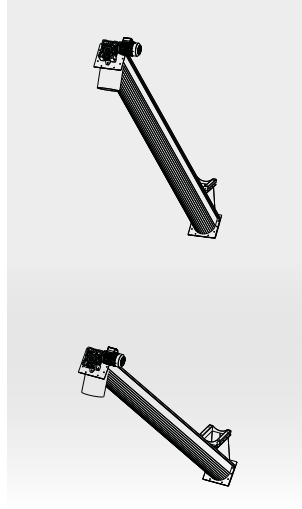

## U TİPİ HELEZON

U-SHAPED SCREW CONVEYOR

MODEL MODEL	MOTOR GÜCÜ MOTOR POWER	HELEZON ÇAPI SCREW DIAMETER	M-L-H
TM-UH15	2,2kW	ø250 <sup>mm</sup>	M: 330 <sup>mm</sup> L: 530 <sup>mm</sup> H: 380 <sup>mm</sup>
TM-UH25	3kW	ø300 <sup>mm</sup>	M: 380 <sup>mm</sup> L: 580 <sup>mm</sup> H: 380 <sup>mm</sup>
TM-UH35	4kW	ø350 <sup>mm</sup>	M: 430 <sup>mm</sup> L: 630 <sup>mm</sup> H: 380 <sup>mm</sup>
TM-UH45	5,5kW	ø450 <sup>mm</sup>	M: 550 <sup>mm</sup> L: 750 <sup>mm</sup> H: 380 <sup>mm</sup>