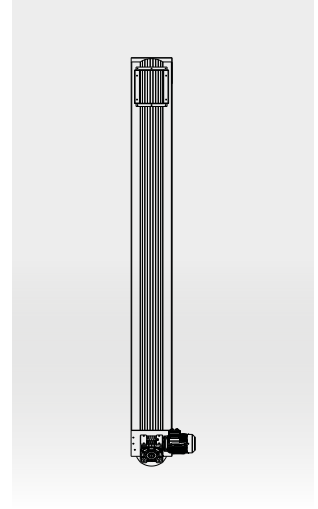

## U TİPİ HELEZON

U-SHAPED SCREW CONVEYOR

MODEL MODEL	MOTOR GÜCÜ MOTOR POWER	HELEZON ÇAPI SCREW DIAMETER	M-L-H
TM-UH15	2,2kW	ø250 <sup>mm</sup>	M: 330 <sup>mm</sup> L: 530 <sup>mm</sup> H: 380 <sup>mm</sup>
TM-UH25	3kW	ø300 <sup>mm</sup>	M: 380 <sup>mm</sup> L: 580 <sup>mm</sup> H: 380 <sup>mm</sup>
TM-UH35	4kW	ø350 <sup>mm</sup>	M: 430 <sup>mm</sup> L: 630 <sup>mm</sup> H: 380 <sup>mm</sup>
TM-UH45	5,5kW	ø450 <sup>mm</sup>	M: 550 <sup>mm</sup> L: 750 <sup>mm</sup> H: 380 <sup>mm</sup>