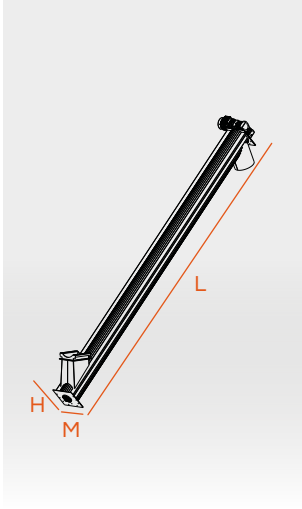

## U TİPİ HELEZON

U-SHAPED SCREW CONVEYOR

MODEL MODEL	MOTOR GÜCÜ MOTOR POWER	HELEZON ÇAPI SCREW DIAMETER	M-L-H
TM-UH15	2,2kW	ø250 <sup>mm</sup>	M: 330 <sup>mm</sup> L: 530 <sup>mm</sup> H: 380 <sup>mm</sup>
TM-UH25	3kW	ø300 <sup>mm</sup>	M: 380 <sup>mm</sup> L: 580 <sup>mm</sup> H: 380 <sup>mm</sup>
TM-UH35	4kW	ø350 <sup>mm</sup>	M: 430 <sup>mm</sup> L: 630 <sup>mm</sup> H: 380 <sup>mm</sup>
TM-UH45	5,5kW	ø450 <sup>mm</sup>	M: 550 <sup>mm</sup> L: 750 <sup>mm</sup> H: 380 <sup>mm</sup>